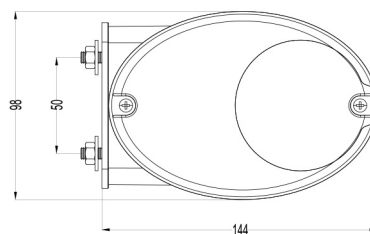

EL POSITION - BLINK UND BREMSLICHT EU SEITLICH

Produktmerkmale

- 2 Funktionen: Position, Blinklicht als Frontleuchte
- 3 Funktionen: Position, Blinklicht und Bremslicht als Heckleuchte
- Homologiert nach, ECE R6 R7
- %97 recyclebar
- 2K-Injektionstechnologie
- Neue Generation Reflektor und Linsen-Design
- Klares Linsendesign auf der Richtungsanzeige
- Kabel können nach Kundenwunsch konfektioniert werden
- % 100 vor der Auslieferung getestet

ARTIKEL	BEZEICHNUNG	ART.NR.
	EL POSITIONS UND BLINKLICHT EU SEITLICH BRUCHFEST	0001.3206.XXX
	EL POSITIONS UND BLINKLICHT EU SEITLICH NORMAL	0001.3206.XXX
	EL POSITIONS UND BLINKLICHT EU SEITLICH SS	0001.3206.XXX
	EL BREMSLICHT EU SEITLICH BRUCHFEST	0001.3406.XXX
	EL BREMSLICHT EU SEITLICH NORMAL	0001.3406.XXX
	EL BREMSLICHT EU SEITLICH SS	0001.3406.XXX