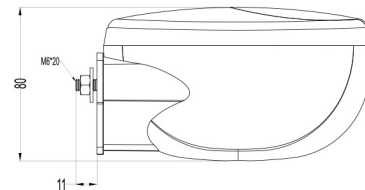

GLÜHBIRNE	
12 V 21 W	0001.2027.000
12 V 21/5 W	0001.2029.000
12 V 5 W	0001.2028.000

LINSE	
BLINKER BRUCHFEST	0001.0125.000
BLINKER NORMAL	0001.0125.001
BREMSLICHT BRUCHFEST	0001.0127.000
BREMSLICHT NORMAL	0001.0127.001